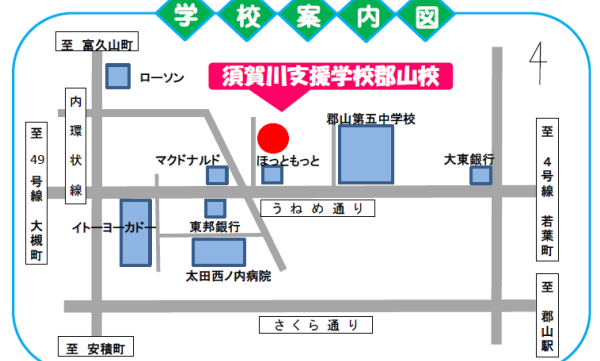

9:00～11:30

ほしょ
場所

けんりつすかがわしえんがっこう
県立須賀川支援学校

こおりやまこう
郡山校

学校案内図

福島県郡山市桜木2丁目21-13

電話 024-933-4136

* 駐車場がございませんので、公共の交通機関をご利用ください。(もよりのバス停：西/内病院前)