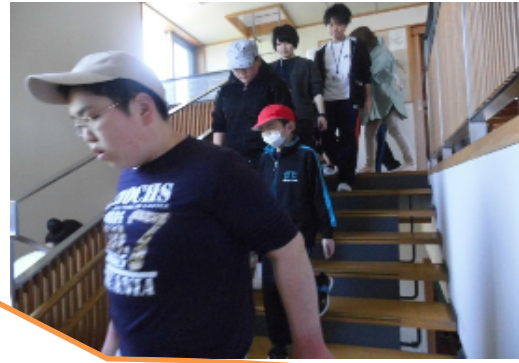

第1回 避難訓練

5月8日(木)

地震発生を想定し、各学級で『机の下に身を隠す』などの基本行動を確認した後、放送の指示により避難を開始しました。

2階から1階へ。あわてず、落ち着いて！

1階のフリースペースに集合し、人員確認したあと、さらなる余震を想定して、隣の桔梗保育園の園庭へ二次避難を開始！

その後、校舎に戻り、『地震から命を守る』の防災教育のビデオを視聴しました。

学校だけでなく、家庭や外出先で地震が発生した場合にどうしたらよいかを確認しました。